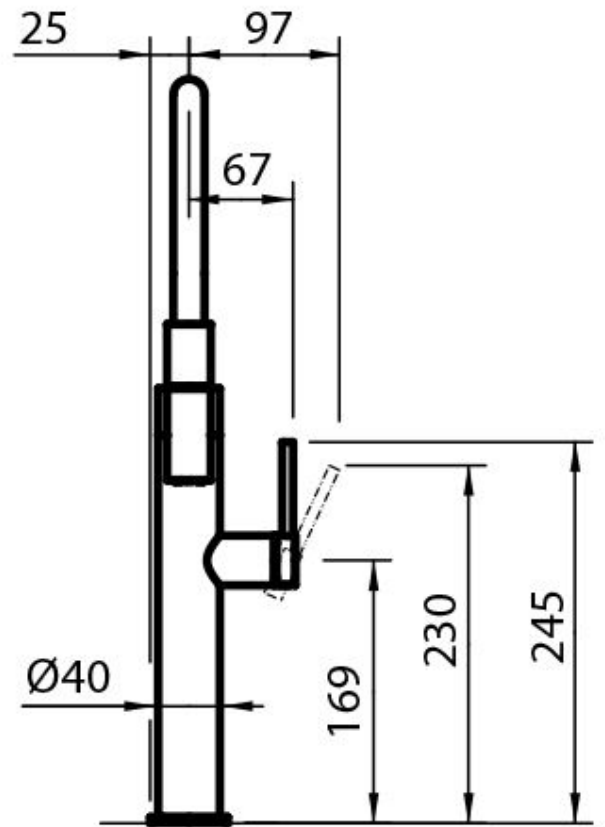

#### Angolo di rotazione

360°

Base d'appoggio

ø50 mm

Cartuccia

Con dischi ceramici

Foro mixer

ø35 mm

Parti estetiche

Parti estetiche in acciaio AISI 316 con trattamento PVD

Spessore max top

40mm

Note:

Il PVD Sunset è caratterizzato da una colorazione cangiante e iridescente che disegna sfumature che vanno dall'azzurro al viola, come i tramonti più intensi.

## DATI TECNICI