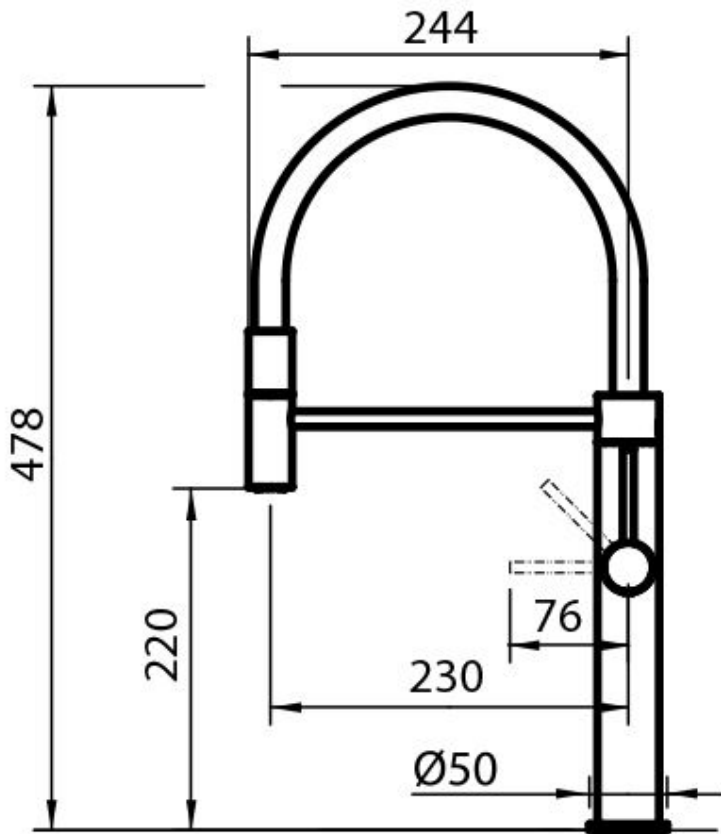

DATI TECNICI